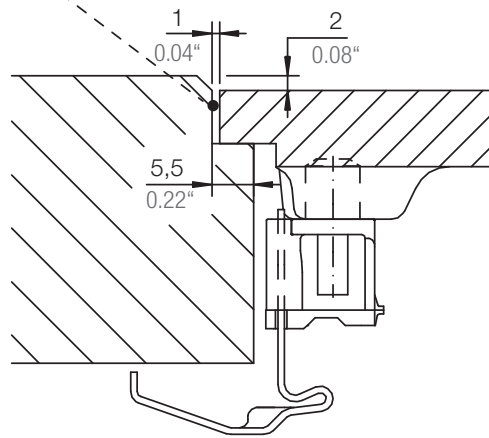

SCHOCK

CRISTADUR®

SIGNUS D-175

Installation: Von oben / topmount
Ausschnitt / cut-out

Installation: Unterbau / undermount
Ausschnitt / cut-out

SCHOCK

CRISTADUR®

SIGNUS D-175

Installation: Flächenbündig / flush-mount
Ausschnitt / cut-out

Detail: Flächenbündig / flush-mount

Randbefräsung Spüle 1:1
edge sink 1:1