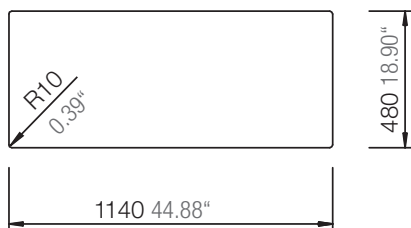

SCHOCK

CRISTADUR®

SIGNUS D-175

Installation: Von oben / topmount
Ausschnitt / cut-out

Installation: Unterbau / undermount
Ausschnitt / cut-out

SCHOCK

CRISTADUR®

SIGNUS D-175

Installation: Flächenbündig / flush-mount
Ausschnitt / cut-out

Detail: Flächenbündig / flush-mount

Randbefräsung Spüle 1:1
edge sink 1:1