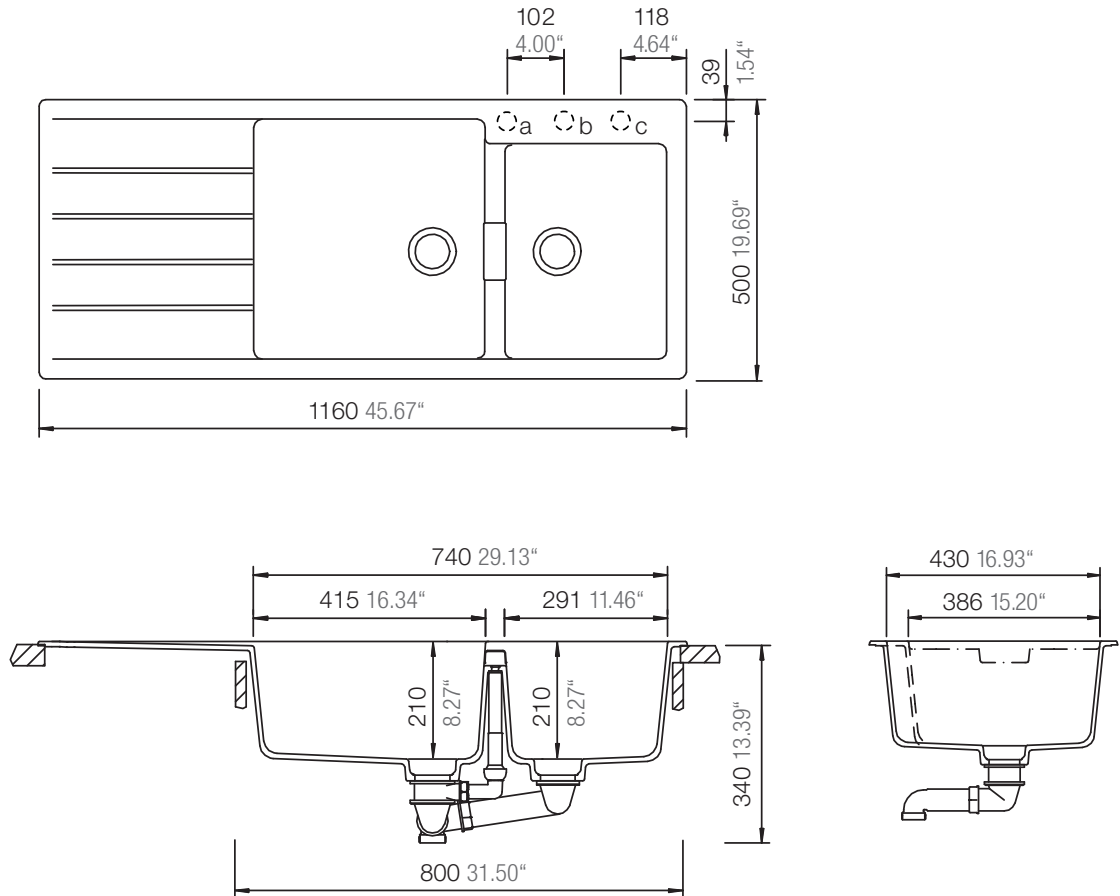

SCHOCK

CRISTADUR®

SIGNUS D-175

Installation: Von oben / topmount
Ausschnitt / cut-out

Installation: Unterbau / undermount
Ausschnitt / cut-out

SCHOCK

CRISTADUR®

SIGNUS D-175

Installation: Flächenbündig / flush-mount
Ausschnitt / cut-out

Detail: Flächenbündig / flush-mount

Randbefräsung Spüle 1:1
edge sink 1:1