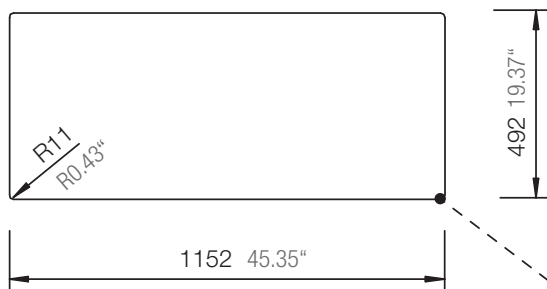

SCHOCK

CRISTADUR®

SIGNUS D-175

Installation: Von oben / topmount
Ausschnitt / cut-out

Installation: Unterbau / undermount
Ausschnitt / cut-out

SCHOCK

CRISTADUR®

SIGNUS D-175

Installation: Flächenbündig / flush-mount
Ausschnitt / cut-out

Detail: Flächenbündig / flush-mount

Randbefräsung Spüle 1:1
edge sink 1:1