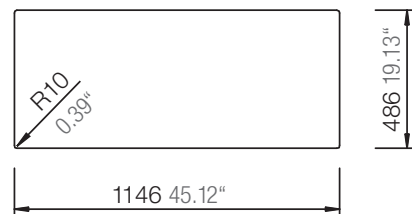

SCHOCK

CRISTADUR®

SIGNUS D-175

Installation: Von oben / topmount
Ausschnitt / cut-out

Installation: Unterbau / undermount
Ausschnitt / cut-out

SCHOCK

CRISTADUR®

SIGNUS D-175

Installation: Flächenbündig / flush-mount
Ausschnitt / cut-out

Detail: Flächenbündig / flush-mount

Randbefräsung Spüle 1:1
edge sink 1:1